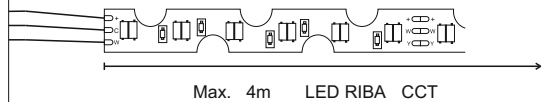

LED RIBA CCT - 12W / 24V (1m)