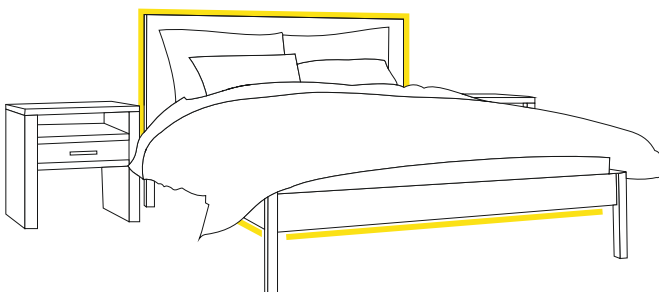

PAIGALDUSJUHEND
YOUTUBE

LED
SMART
SMART
SMART

LED RIBA DIRECT SIGNS CCT