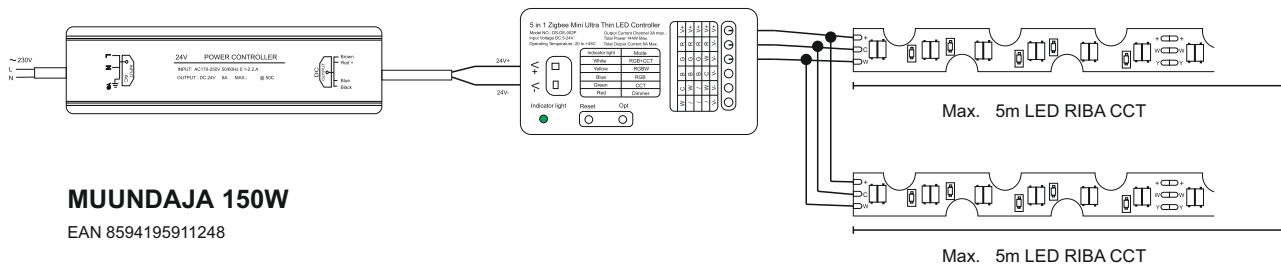

LED RIBA CCT - 12W / 24V (1m)

**MUUNDAJA 100W**

EAN 8594195911231

**Max. 6,5 m LED RIBA CCT / LED MUUNDAJA 24V - 100W**

LED MUUNDAJA 150W - 24V

LED PULT ZIGBEE

LED RIBA CCT - 12W / 24V (1m)

**MUUNDAJA 150W**