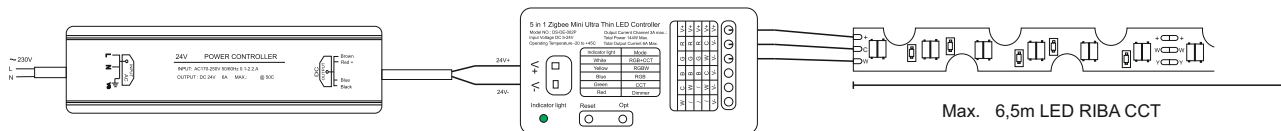

MUUNDAJA 100W

EAN 8594195911231

Max. 6,5 m LED RIBA CCT / LED MUUNDAJA 24V - 100W

LED MUUNDAJA 150W - 24V

LED PULT ZIGBEE

LED RIBA CCT - 12W / 24V (1m)