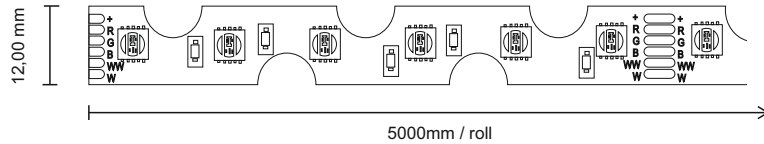

S-TYPE

RGB

RGB CCT

CCT

COB

MANUAL
YOUTUBE

DIRECT SIGNS
SUPPORT

LED RIBA DIRECT SIGNS CCT

2700K

6500K