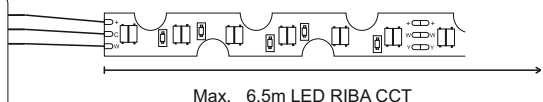

LED RIBA CCT - 12W / 24V (1m)