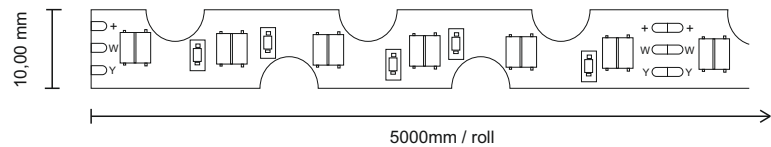

Värviedastusindeks : CRI > 80

IP-kaitseklass : IP20

Energiatõhususe klass : F

Mõõtmete pikkus : 50m/rull

Laius : 10mm

Tooteinfo

Tükid pakendi kohta : 50m/RULL

Toote kaal : 1000g/RULL