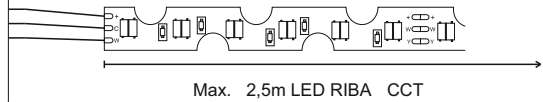

# LED RIBA CCT 12W / 24V - S TYPE

EAN 8594195911156

LED MUUNDAJA 36W - 24V

LED PULT WIFI TUYA

LED RIBA CCT - 12W / 24V (1m)

**MUUNDAJA 36W**

EAN 8594195911217

**Max. 2,5m LED RIBA CCT / LED MUUNDAJA 24V - 36W**