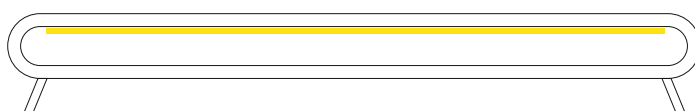

LED
SMART
SMART
SMART

LED RIBA DIRECT SIGNS CCT