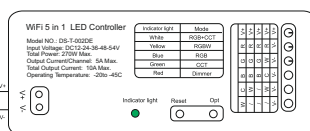

LED PULT WIFI TUYA