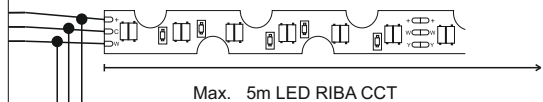

LED RIBA CCT - 12W / 24V (1m)

**MUUNDAJA 100W**

EAN 8594195911231

**Max. 6,5 m LED RIBA CCT / LED MUUNDAJA 24V - 100W**

LED MUUNDAJA 100W - 24V

LED PULT WIFI TUYA

LED RIBA CCT - 12W / 24V (1m)

**MUUNDAJA 150W**