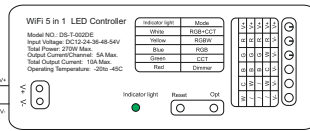

LED PULT WIFI TUYA