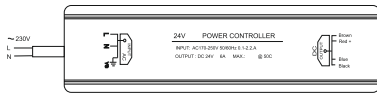

LED RIBA CCT 12W / 24V - S TYPE

EAN 8594195911156

LED MUUNDAJA 36W - 24V