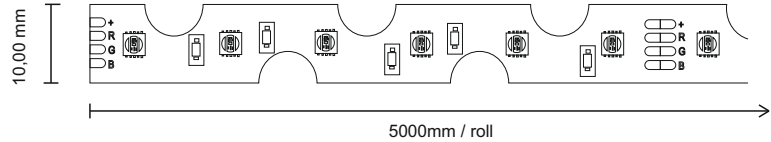

S-TYPE

RGB

RGB CCT

CCT

COB

MANUAL
YOUTUBE

DIRECT SIGNS
SUPPORT

LED RIBA DIRECT SIGNS CCT

2700K

6500K