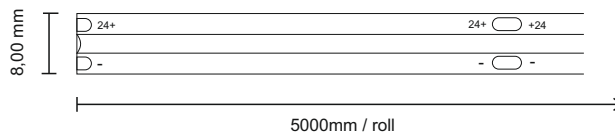

S-TYPE

RGB

RGB CCT

CCT

COB

MANUAL
YOUTUBE

DIRECT SIGNS
SUPPORT

LED RIBA DIRECT SIGNS CCT

2700K

6500K