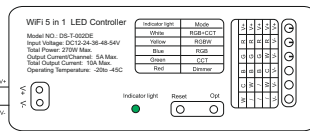

LED RIBA CCT - 12W / 24V (1m)

**MUUNDAJA 100W**

EAN 8594195911231

**Max. 6,5 m LED RIBA CCT / LED MUUNDAJA 24V - 100W**

LED MUUNDAJA 100W - 24V

LED PULT WIFI TUYA

LED RIBA CCT - 12W / 24V (1m)

**MUUNDAJA 150W**