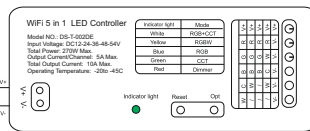

LED PULT WIFI TUYA