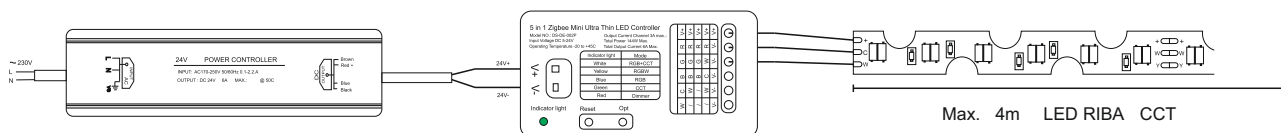

MUUNDAJA 60W

EAN 8594195911224

Max. 4 m LED RIBA CCT / LED MUUNDAJA 24V - 60W

LED MUUNDAJA 100W - 24V

LED PULT ZIGBEE

LED RIBA CCT - 12W / 24V (1m)