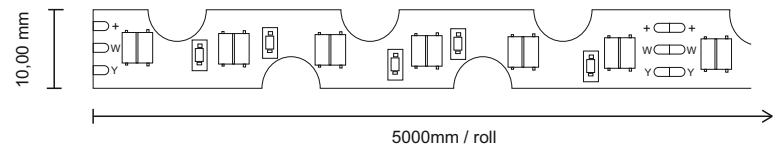

S-TYPE

RGB

RGB CCT

CCT

COB

MANUAL
YOUTUBE

DIRECT SIGNS
SUPPORT

LED RIBA DIRECT SIGNS CCT

2700K

6500K