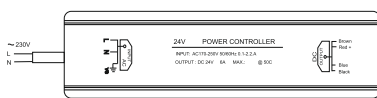

LED MUUNDAJA 60W - 24V

LED PULT WIFI TUYA

LED RIBA CCT - 12W / 24V (1m)

**MUUNDAJA 60W**

EAN 8594195911224

**Max. 4 m LED RIBA CCT / LED MUUNDAJA 24V - 60W**

LED MUUNDAJA 100W - 24V

LED PULT WIFI TUYA